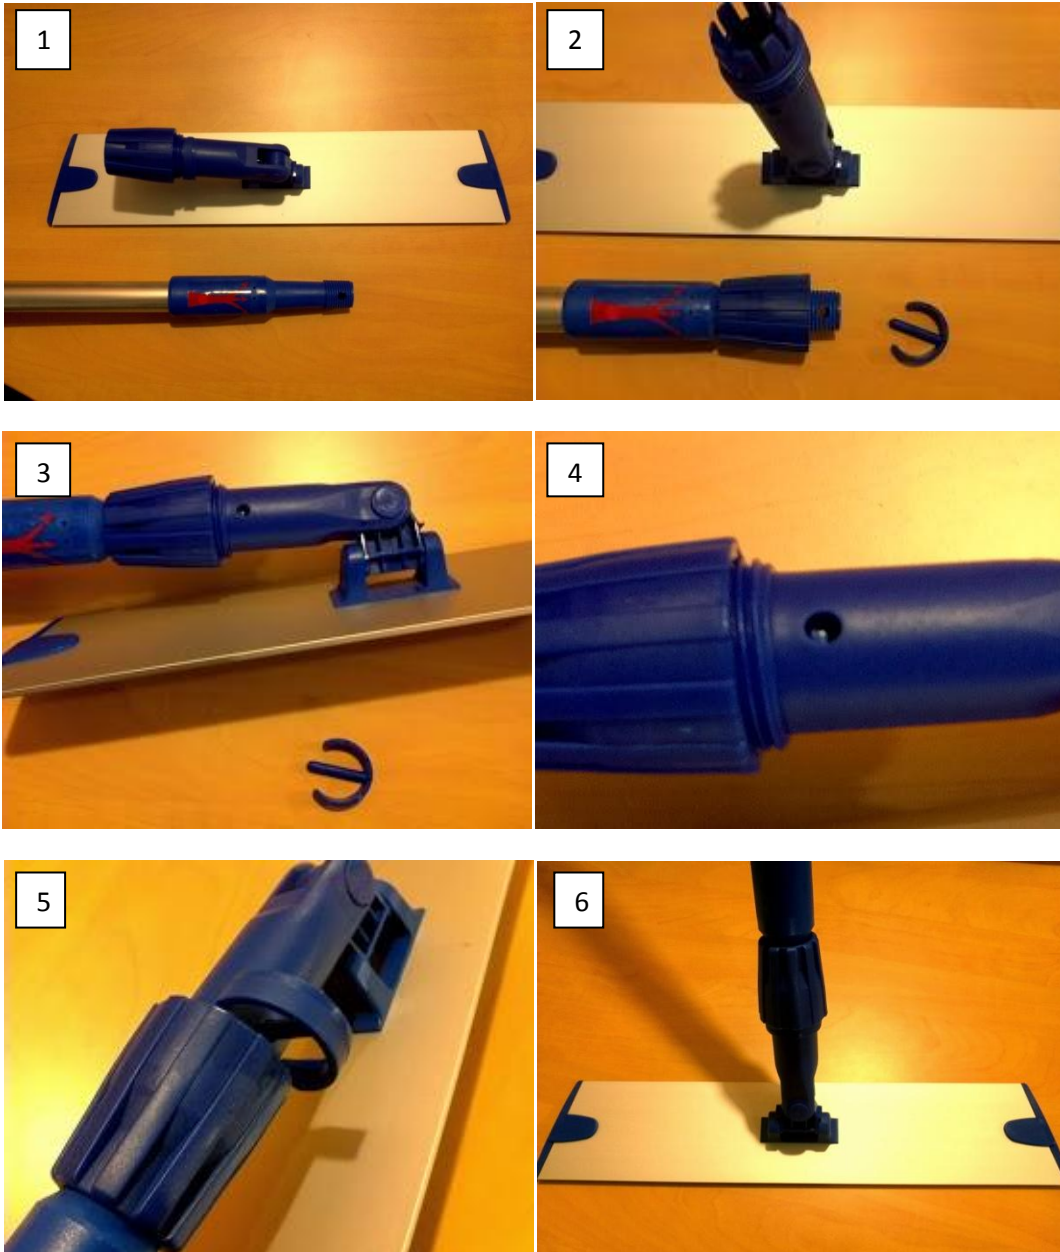

MONTAGE DU MANCHE ET SUPPORT DU BALAI RESERVOIR

Regardez notre vidéo de montage sur

http://www.youtube.com/watch?v=5SHGfMZg0_w

Ou tapez sur votre moteur de recherche : youtube pmc hygiene

et cliquez sur la vidéo : [Assemblage du Balai Réservoir](#)